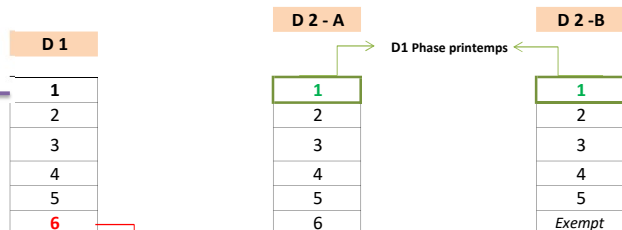

Architecture championnat U15 - 2023-2024

17 Equipes engagées

Phase Automne

➔ 2 Niveaux : D1 / D2

Matches A/R 10 dates

LBFC
Inter-Secteurs
(Phase Printemps)

D2 - Phase Printemps

Phase Printemps

➔ 3 Niveaux : D1 / D2 / D3

Matches A/R 10 dates

	D1	D2	D3	D2-A	D2-B	D3
D 1	Grp - 6 équipes	2ème D1	3ème D1	4ème D1	5ème D1	1er D2-A 1er D2-B
D 2	Groupe de 6 dont 1 exempt	6ème D1	2ème D2-A	2ème D2-B	3ème D2-A	3ème D2-B Exempt
D 3	Groupe de 6 dont 1 exempt	4ème D2-A	4ème D2-B	5ème D2-A	5ème D2-B	6ème D2-A Exempt