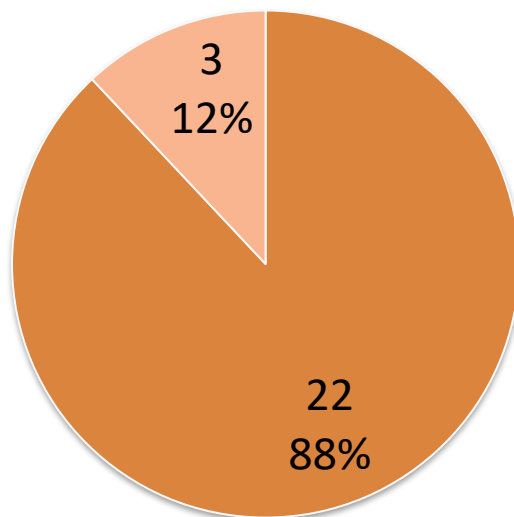

# Poules U13D2 – Phase Automne

## Matches Joués en U13D2 (146 matchs)

- Défis Jonglerie Effectués
- Défis Jonglerie Non Effectués

**À Retenir :** - 73% des défis effectués en U13 D2 !  
- 146 matchs en D2 sur cette Phase Automne!

# Poule U13 D2 – Phase Automne

Matches Joués en U13D2  
Poule A  
(30 matches)

■ Défis  
Jonglerie  
Effectués

■ Défis  
Jonglerie  
Non  
Effectués

Matches Joués en U13D2  
Poule B  
(28 matches)

**À Retenir :** - *Seulement 3 défis non effectués en D2 A !*  
- *82% de défis effectués en D2 B !*