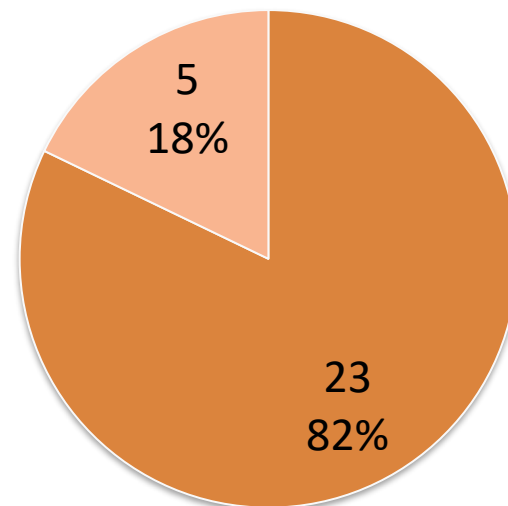

## Matches Joués en U13D2 (146 matchs)

- Défis Jonglerie Effectués
- Défis Jonglerie Non Effectués

**À Retenir :** - 73% des défis effectués en U13 D2 !  
- 146 matchs en D2 sur cette Phase Automne!

# Poule U13 D2 – Phase Automne

Matches Joués en U13D2  
Poule A  
(30 matches)

■ Défis  
Jonglerie  
Effectués

■ Défis  
Jonglerie  
Non  
Effectués

Matches Joués en U13D2  
Poule B  
(28 matches)

**À Retenir :** - *Seulement 3 défis non effectués en D2 A !*  
- *82% de défis effectués en D2 B !*

# Poule U13 D2 – Phase Automne

Matches Joués en U13D2  
Poule C  
(29 matches)

Matches Joués en U13D2  
Poule D  
(29 matches)

- Défis Jonglerie Effectués
- Défis Jonglerie Non Effectués

**À Retenir :** - 86% de défis effectués en D2 C  
- 18 défis réalisés en D2 D