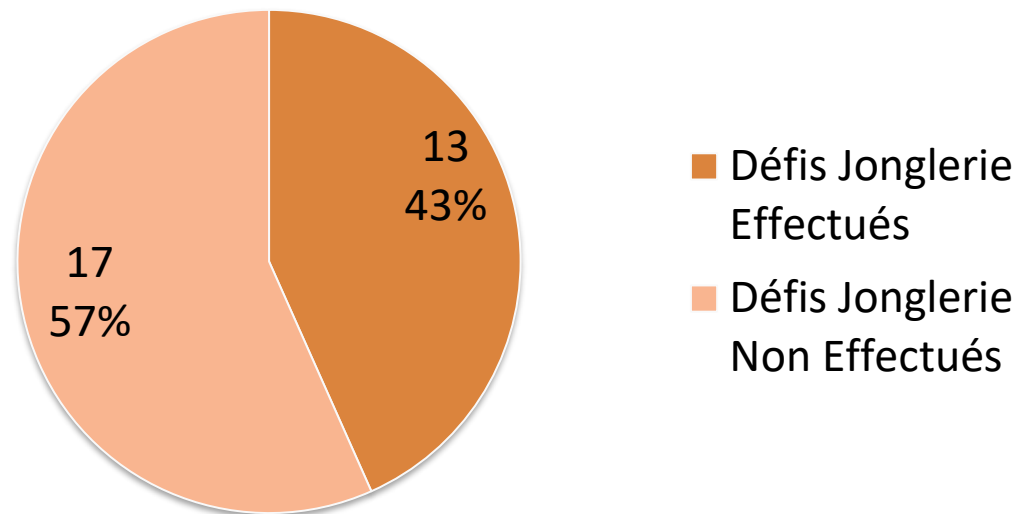

Poule U13 D2 – Phase Automne

Matches Joués en U13D2 Poule E (30 matchs)

À Retenir : - *Seulement 13 défis effectués en D2 E !*