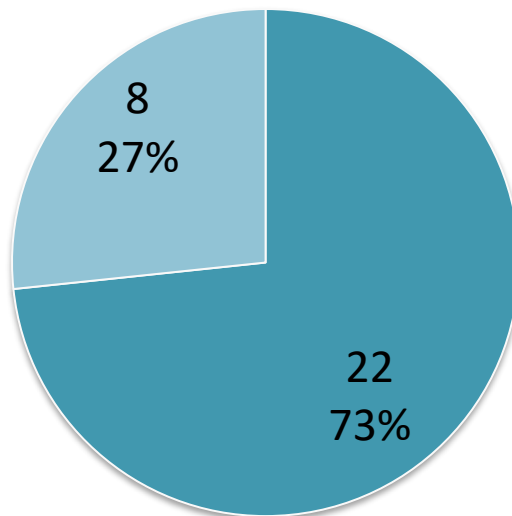

Poule U13 D1 – Phase Automne

Matches Joués en U13D1 (30 matches)

■ Défis
Jonglerie
Effectués

■ Défis
Jonglerie
Non
Effectués