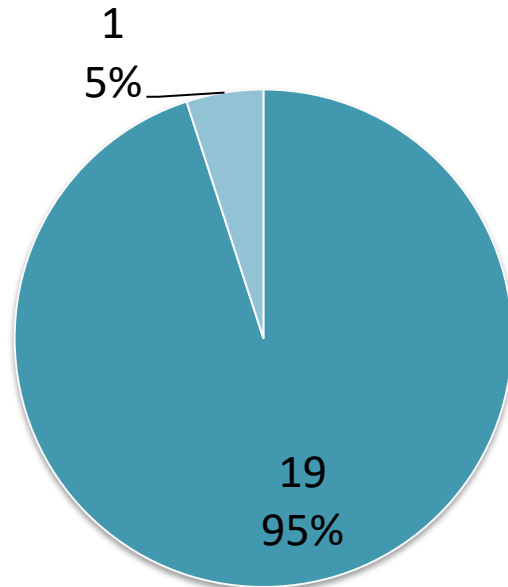

Matches Joués en D1F (20 matches)

À Retenir : - 73% des défis effectués en U13D1 !
- Un seul défi non effectué en D1F !