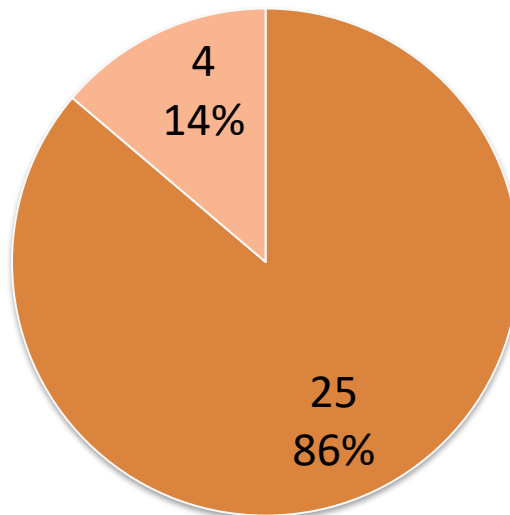

## Matches Joués en U13D2 (146 matchs)

- Défis Jonglerie Effectués
- Défis Jonglerie Non Effectués

**À Retenir :** - 73% des défis effectués en U13 D2 !  
- 146 matchs en D2 sur cette Phase Automne!

# Poule U13 D2 – Phase Automne

Matches Joués en U13D2  
Poule A  
(30 matches)

■ Défis  
Jonglerie  
Effectués

■ Défis  
Jonglerie  
Non  
Effectués

Matches Joués en U13D2  
Poule B  
(28 matches)

**À Retenir :** - *Seulement 3 défis non effectués en D2 A !*  
- *82% de défis effectués en D2 B !*

# Poule U13 D2 – Phase Automne

Matches Joués en U13D2  
Poule C  
(29 matches)

Matches Joués en U13D2  
Poule D  
(29 matches)

- Défis Jonglerie Effectués
- Défis Jonglerie Non Effectués

**À Retenir :** - 86% de défis effectués en D2 C  
- 18 défis réalisés en D2 D