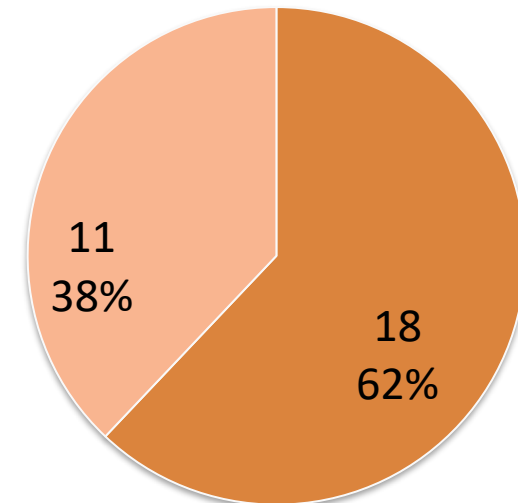

## Matches Joués en U13D2 (146 matchs)

- Défis Jonglerie Effectués
- Défis Jonglerie Non Effectués

**À Retenir :** - 73% des défis effectués en U13 D2 !  
- 146 matchs en D2 sur cette Phase Automne!

# Poule U13 D2 – Phase Automne

Matches Joués en U13D2  
Poule A  
(30 matches)

■ Défis  
Jonglerie  
Effectués

■ Défis  
Jonglerie  
Non  
Effectués

Matches Joués en U13D2  
Poule B  
(28 matches)

**À Retenir :** - *Seulement 3 défis non effectués en D2 A !*  
- *82% de défis effectués en D2 B !*

# Poule U13 D2 – Phase Automne

Matches Joués en U13D2  
Poule C  
(29 matches)

Matches Joués en U13D2  
Poule D  
(29 matches)

- Défis Jonglerie Effectués
- Défis Jonglerie Non Effectués

**À Retenir :** - 86% de défis effectués en D2 C  
- 18 défis réalisés en D2 D

# Poule U13 D2 – Phase Automne